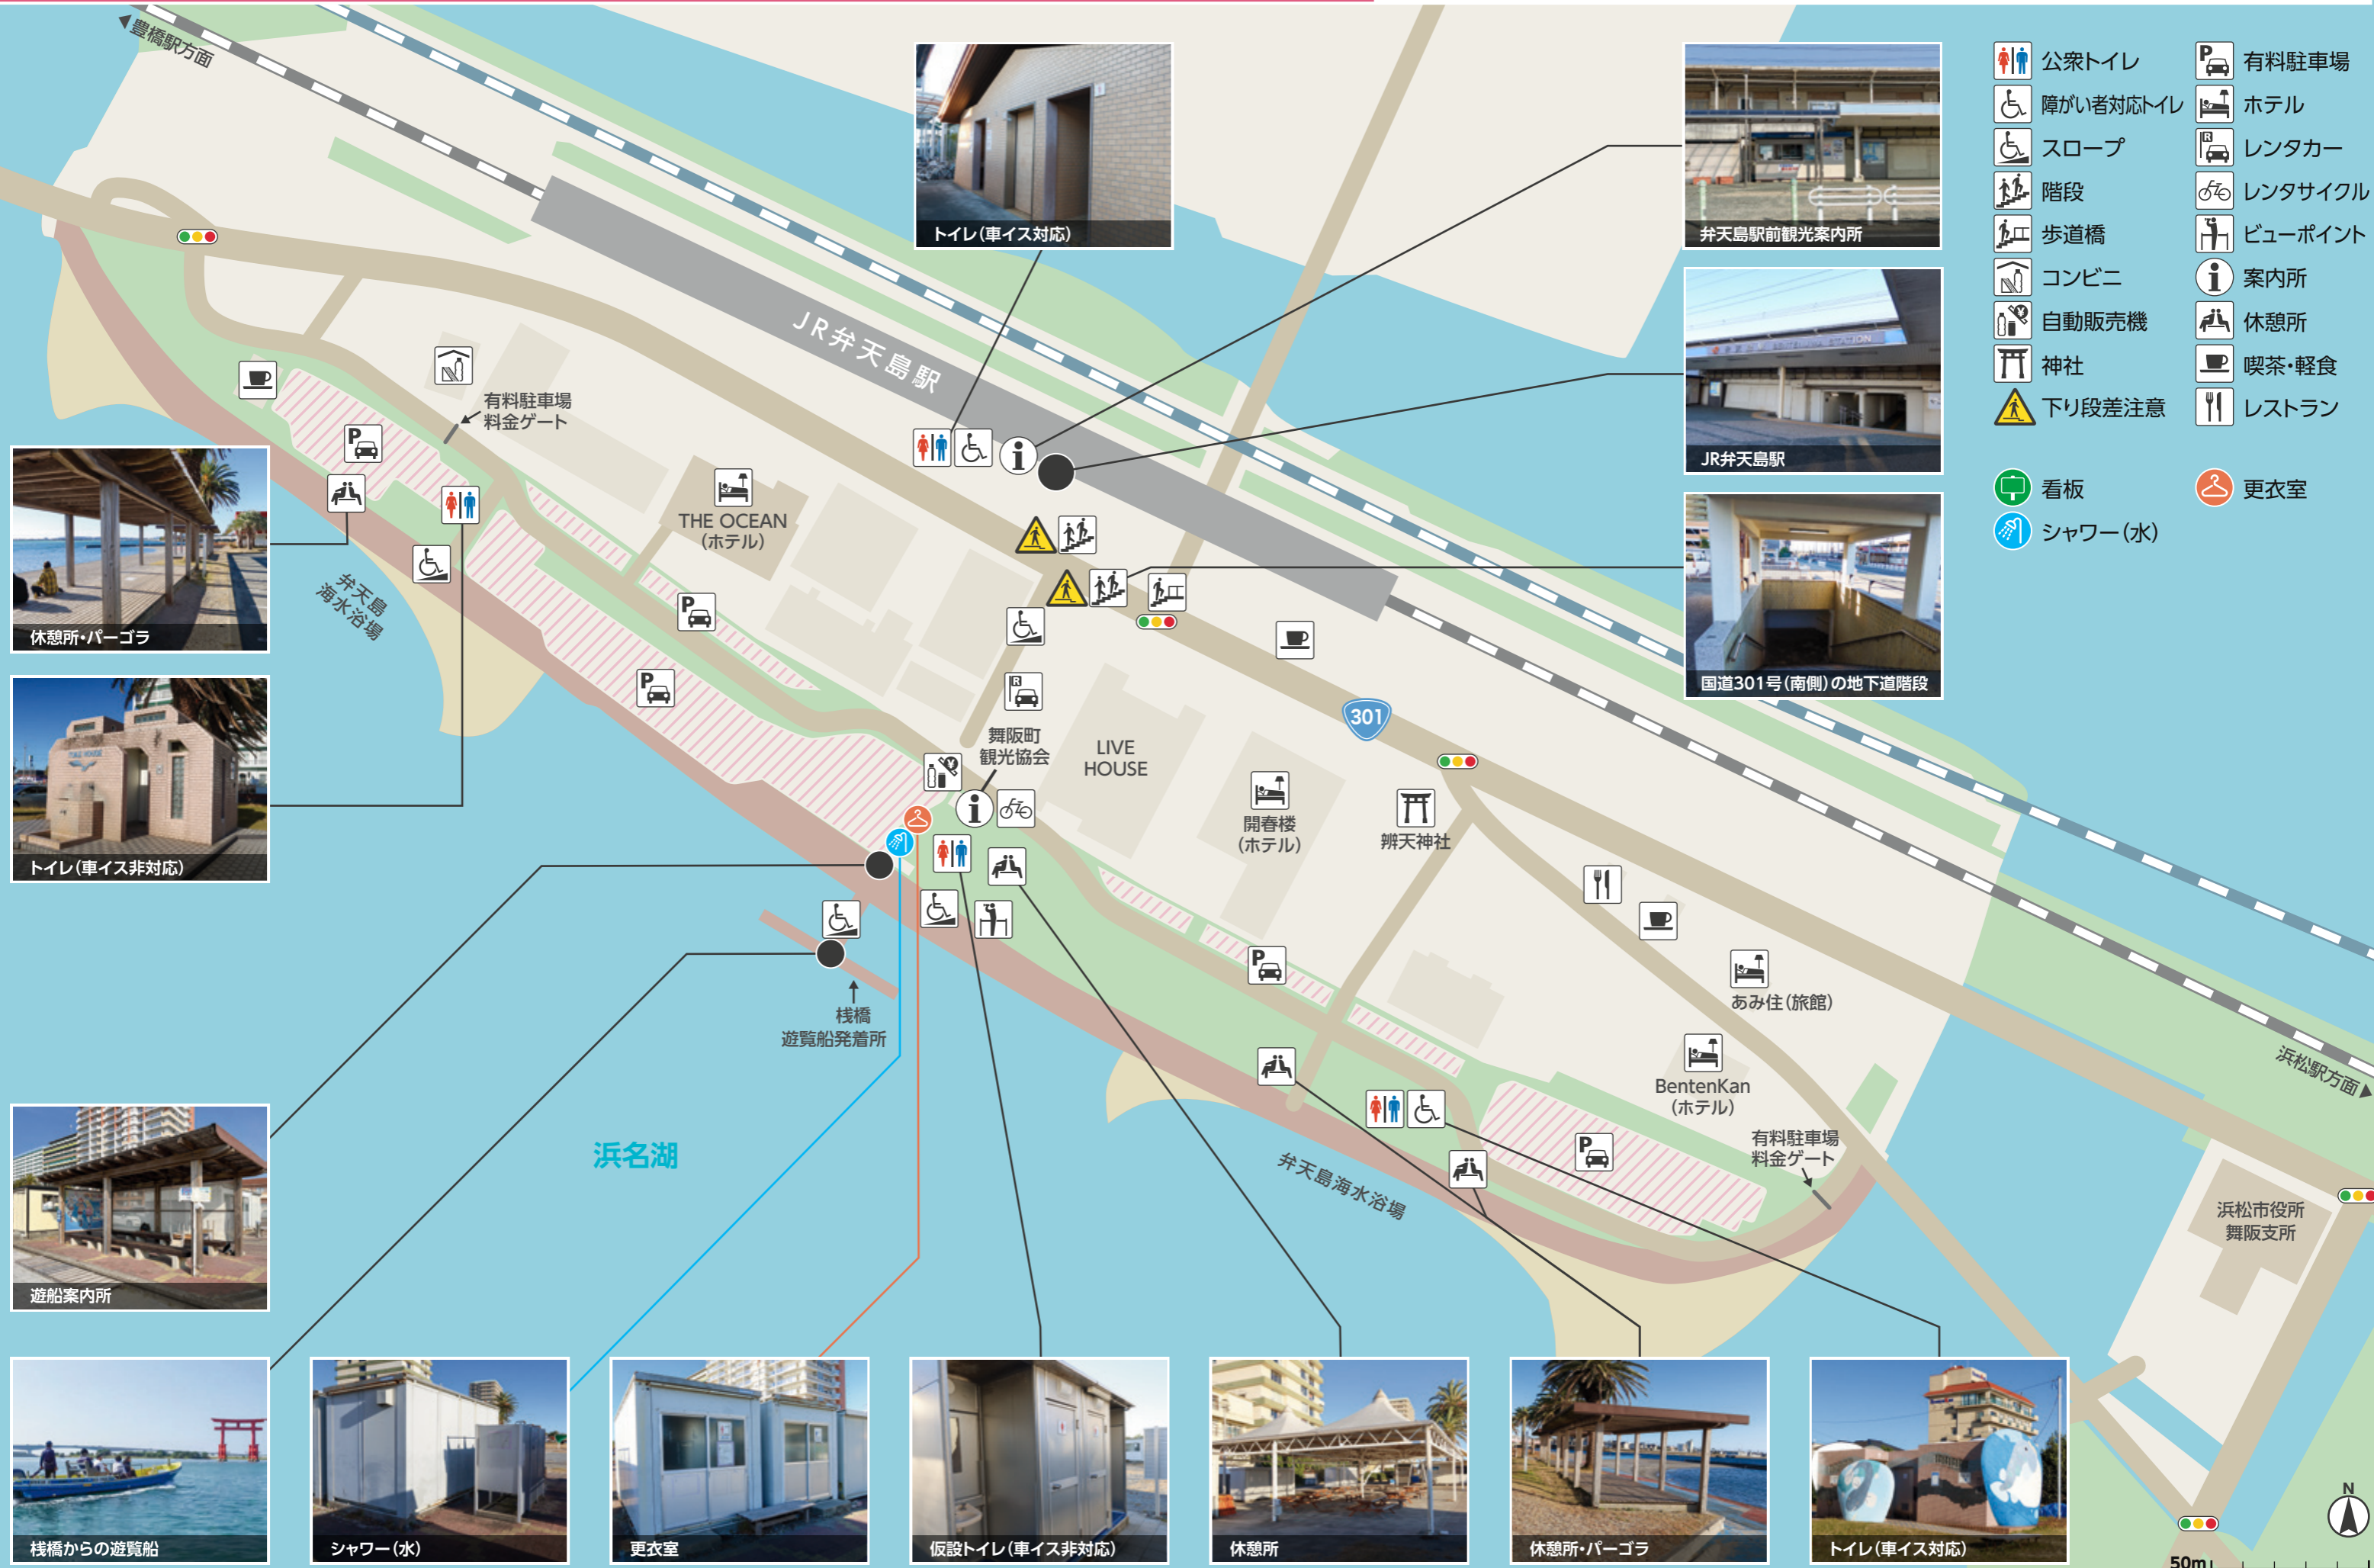

弁天島海浜公園周辺ユニバーサルツーリズムMAP

令和6年度 浜松市UD・男女共同参画提案事業

[制作者] NPO法人地域づくりサポートネット(TEL053-458-3480/info@shizuoka-t.net)

- | | | | |
|--|-----------|--|---------|
| | 公衆トイレ | | 有料駐車場 |
| | 障がい者対応トイレ | | ホテル |
| | スロープ | | レンタカー |
| | 階段 | | レンタサイクル |
| | 歩道橋 | | ビューポイント |
| | コンビニ | | 案内所 |
| | 自動販売機 | | 休憩所 |
| | 神社 | | 喫茶・軽食 |
| | 下り段差注意 | | レストラン |
| | 看板 | | 更衣室 |
| | シャワー(水) | | |

休憩所・パーゴラ

トイレ(車イス非対応)

遊船案内所

栈橋からの遊覧船

シャワー(水)

更衣室

仮設トイレ(車イス非対応)

休憩所

休憩所・パーゴラ

トイレ(車イス対応)

50m