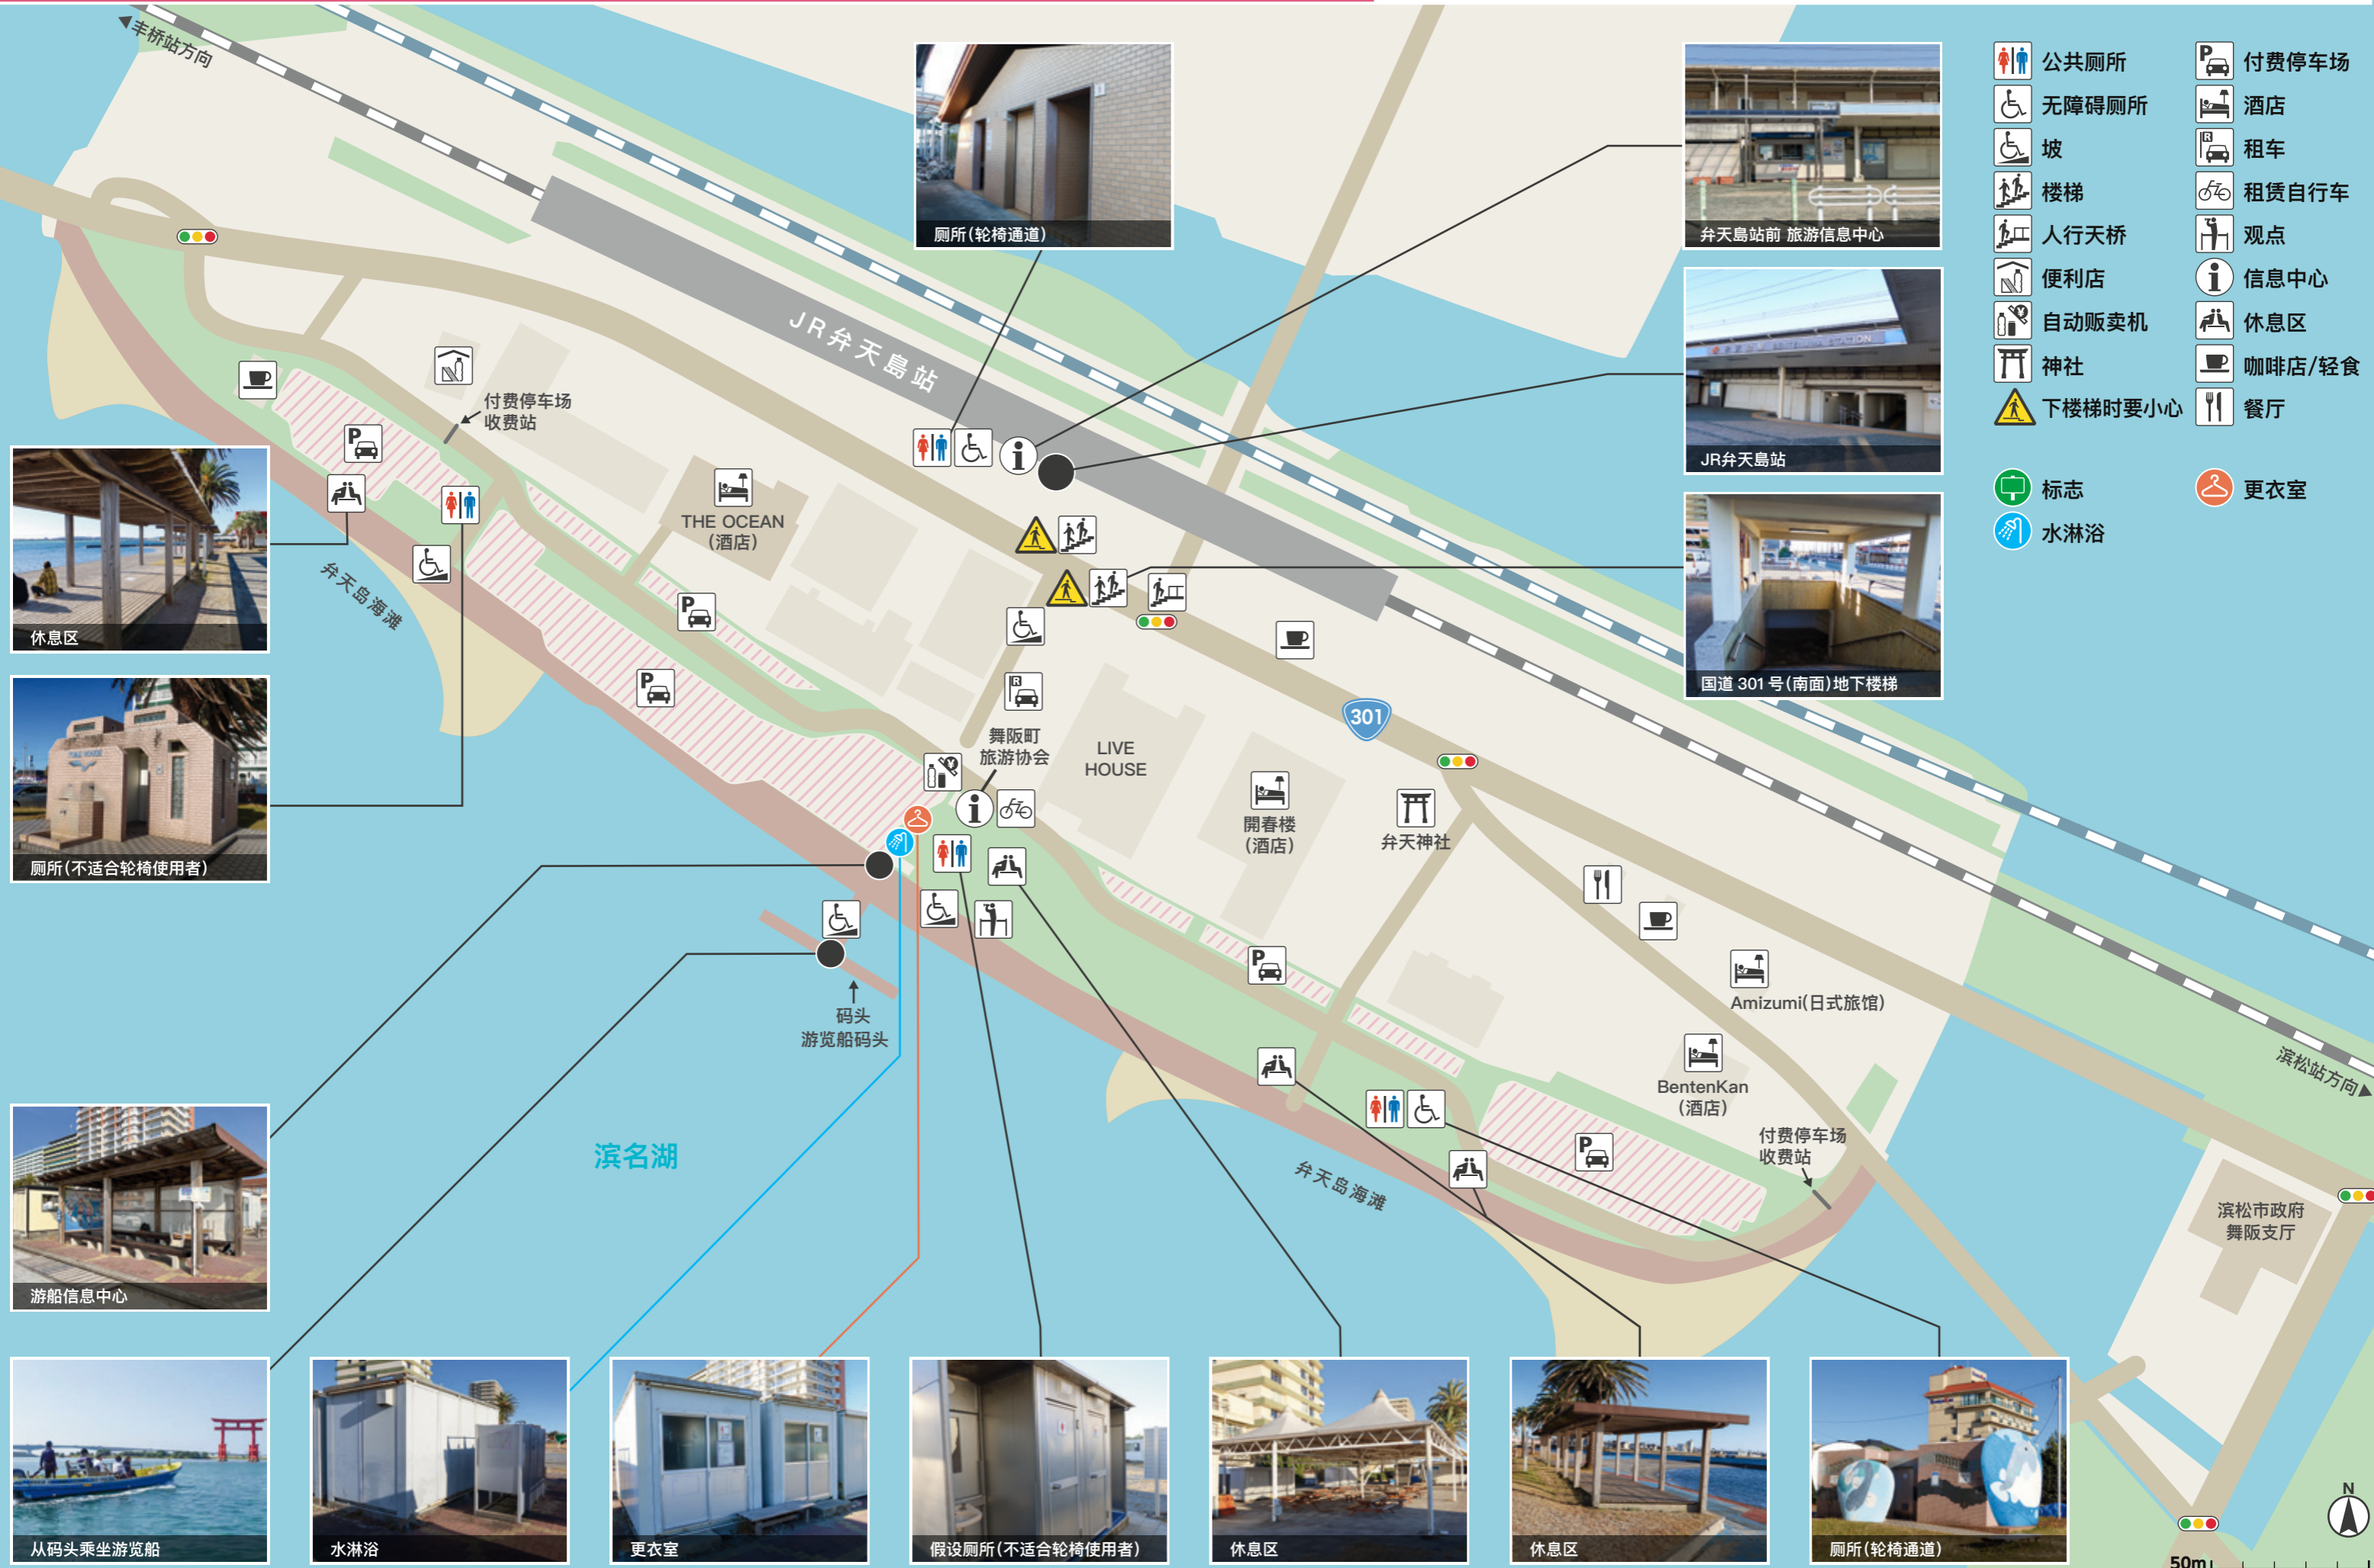

弁天島海滨公园 通用设计旅游 地图

2024年 滨松市UD·性别平等提案业务

[制片人] 非营利组织 社区发展支持(TEL053-458-3480 / info@shizuoka-t.net)

厕所(轮椅通道)

弁天島駅前 旅游信息中心

JR 弁天島站

国道 301号(南面)地下楼梯

休息区

厕所(不适合轮椅使用者)

游船信息中心

从码头乘坐游览船

水淋浴

更衣室

假设厕所(不适合轮椅使用者)

休息区

休息区

厕所(轮椅通道)

50m

2025年1月作成